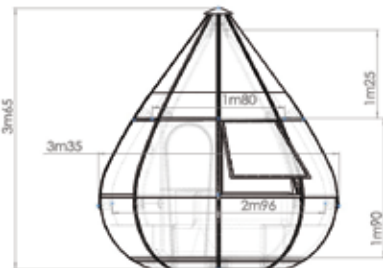

LEISTUNGEN

💧 **Eigenständig** Das Design der Goutte d'Ô ermöglicht es Ihnen, sich von traditionellen Unterkünften zu unterscheiden. Das Panoramafenster aus transparentem Polycarbonat bietet einen 180° Blick an, womit sich die Natur besser genießen lässt.

💧 **Rentabilität** In dieser gemütlichen Hängematte können bis zu 4 Personen (2 Erwachsene und 2 Kinder) übernachten! Dank der Wärmedämmung kann diese Unterkunft auch in der Zwischensaison betrieben werden => Dies steigert die Amortisation.

💧 **Dauerhaft** Hergestellt in der Drôme, mit starken und dauerhaften Materialien wie Stahl und Holz. Die Goutte d'Ô ist dadurch ökologisch und sehr pflegeleicht. Ihre äußere Hülle besteht aus lackiertem Blech. Eine lange Lebensdauer für Ihre Investition.

💧 **Praktisch und flexibel** Die Goutte d'Ô kann auf einer Holzterrasse aufgestellt werden, oder einfach in den Bäumen hängen. Gestalten und personalisieren Sie Ihre Goutte auch ganz nach Ihrem beliebigen mit Farbe und Anordnung.

Maße

In 35 Farben erhältlich

Als ökologisch orientiertes Unternehmen, wollte SELVAO CONCEPTION eine Unterkunft mit originellem und neuem Design entwickeln. Dies ist auch ein entscheidender Vorteil, um Ihren Gästen mehr Auswahl anzubieten.

MIT DER GOUTTE D'Ô BIETEN WIR IHNEN SOMIT DIE NEUE GENERATION UNGEWÖHNLICHER UNTERKÜNFEN!