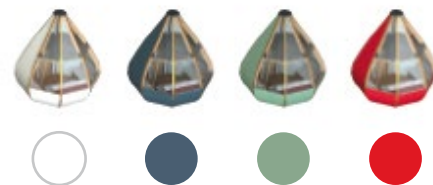

In 35 Farben erhältlich

Als ökologisch orientiertes Unternehmen, wollte SELVAO CONCEPTION eine Unterkunft mit originellem und neuem Design entwickeln. Dies ist auch ein entscheidender Vorteil, um Ihren Gästen mehr Auswahl anzubieten.

MIT DER GOUTTE D'Ô BIETEN WIR IHNEN SOMIT DIE NEUE GENERATION UNGEWÖHNLICHER UNTERKÜNFEN!