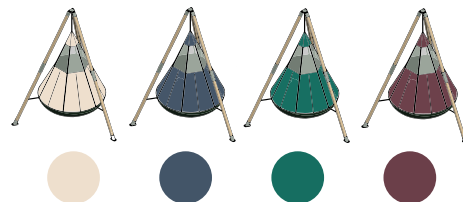

Multifunktion: Entspannen Sie am Pool, oder benützen Sie das Pendola als ungewöhnliche Unterkunft oder zusätzliches Bett. Es bietet Flexibilität Wohlfühl - für Sie und Ihre Gäste.

- Durchmesser: 2,4 m
- Traglast: bis 300kg
- Zugang zum Stauraum durch 3 Klappen
- Moskitonetz
- Vorhänge fürs durchsichtige Teil
- Hölzerne Aufbewahrungsbox

Une ambiance exotique et cosy

Maße

In 4 Farben erhältlich

Den Blick auf Bäume und Sterne durchs durchsichtige Teil bewundern
Die 360°-Landschaft durch die verstellbaren Öffnungen genießen
Die Kinder schaukeln, träumen lassen