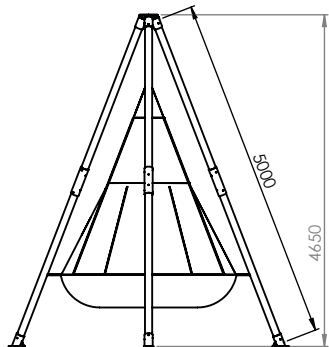

Dieses gemütliche Bett, welches vom Nest des Oropendola Vogels inspiriert wurde, wird Ihre Gäste begeistern.. Ob auf einem Baum oder auf einem Dreifuß, überall können Sie das Pendola hängen lassen.

LEISTUNGEN

Ein gemütliches Nest: ein Pärchen mit Doppelmatratze (140 x 190) findet dort genauso bequem Platz, wie auch eine Familie mit runder Matratze. Für das Gepäck befindet sich unter dem Zeltboden ein großzügiger Stauraum.

Einfach aufzustellen und abzubauen: ob auf einem Baum oder mit einem Dreifuß - das Pendola lässt sich dank der ausführlichen Anleitung in weniger als einer Stunde aufstellen. Dank seinem Verankerungssystem und seiner Winde, schwebt das Pendola sicher in der Luft.

Attraktiver Preis: die Investition rentiert sich bereits in weniger als einem Jahr.

Ökologisch und dauerhaft: das PVC-Gewebe ist völlig wasserdicht und recyclebar und benötigt nur wenig Pflege (Wasser).

Multifunktion: Entspannen Sie am Pool, oder benützen Sie das Pendola als ungewöhnliche Unterkunft oder zusätzliches Bett. Es bietet Flexibilität Wohlfühl - für Sie und Ihre Gäste.

- Durchmesser: 2,4 m
- Traglast: bis 300kg
- Zugang zum Stauraum durch 3 Klappen
- Moskitonetz
- Vorhänge fürs durchsichtige Teil
- Hölzerne Aufbewahrungsbox

Maße

Den Blick auf Bäume und Sterne durchs durchsichtige Teil bewundern
Die 360°-Landschaft durch die verstellbaren Öffnungen genießen
Die Kinder schaukeln, träumen lassen

**BIETEN SIE EIN BESONDERES ERLEBNIS
ZU EINEM GERINGEN PREIS**